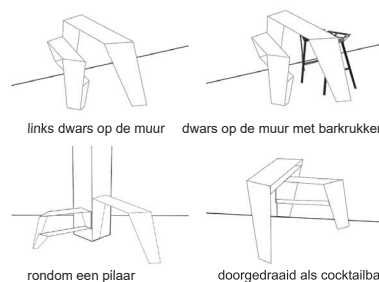

PRESENTATIEMOGELIJKHEDEN

ACCESSOIRES kussens rond & langwerpig, beschermviltjes (6x)

VERANKERING steunpootjes in RVS (8x)

ONDERHOUD reinigen met een licht bevochtigde doek en lauw water, indien nodig met een neutrale ontvetter
vermijd contact met zouten en zuren
gebruik geen hogedrukreiniger

TOTAAL GEWICHT 83 kg

OMHULLENDE AFMETINGEN l x b x h: 1980 x 1130 x 1100 mm

TAFELHOOGTE 1100 mm

ZITHOOGTE 800 mm

VOETHOOGTE 350 mm

PLAATDIKTE 10 mm

MAXIMALE BELASTING MAX. 120 kg op het zitvlak
MAX. 60 kg op het tafelblad

ONTWERPER Lien Debrouwere
ondernemster en designer bij ELLE-DEE

opleiding: UAntwerpen
master of science: product design

WAARSCHUWING bevat scherpe hoeken
de ontwerper, producent en verkoper zijn niet verantwoordelijk voor ongevallen toe te schrijven aan oneigen productgebruik

ontwerpatelier ELLE-DEE
Steenovenstraat 60
B-8400 Oostende

+32 (0)472 80 95 92
binnenhuiskunst@elle-dee.be
www.elle-dee.be

De inhoud van dit document, in het bijzonder het betreffende model, is beschermd door het modelrecht. Elke vorm van reproductie, hetzij gedeeltelijk, hetzij volledig, zonder voorafgaande schriftelijke toestemming is verboden.